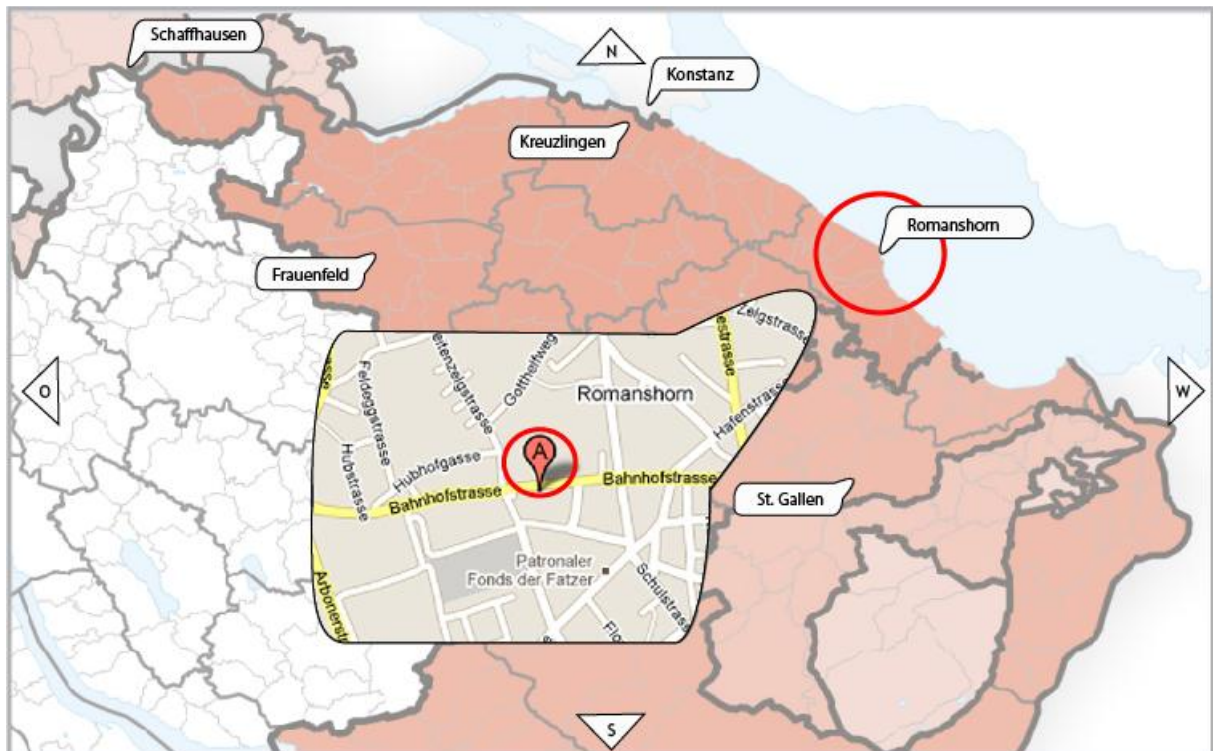

So finden Sie uns:

Latitude: 47° 56' 54''
Longitude: 9° 37' 18''

Anreise mit den öffentlichen Verkehrsmitteln

Für weitere Informationen ist unter www.sbb.ch ein Fahrplan der öffentlichen Verkehrsmittel ersichtlich.

Anreise mit dem Auto

Für die Anreise mit dem Auto befinden sich direkt vor dem Gebäude mehrere Parkplätze in der blauen Zone, direkt gegenüber der Citroën Garage.

Bei Fragen oder Unklarheiten wenden Sie sich bitte ans Sekretariat, zu erreichen unter der Nummer +41 71 466 14 44.